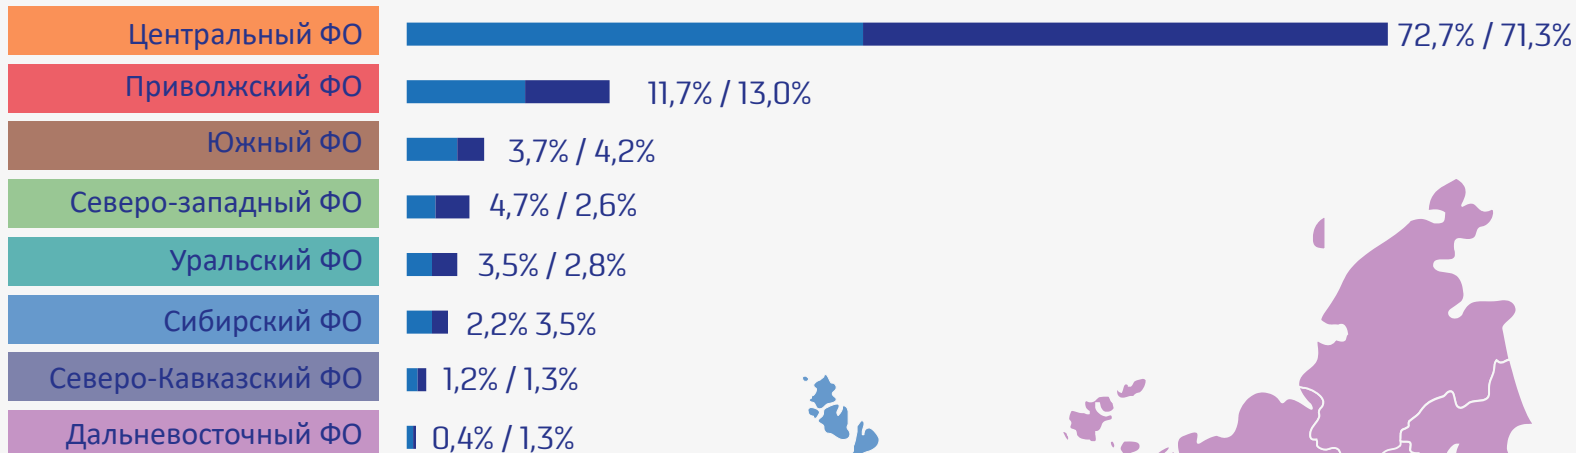

МАГИСТРАТУРА

1411

БАКАЛАВРИАТ
И СПЕЦИАЛИТЕТ

География студентов

2021

2022

Контингент

2022 (2021)

35,3% [27,9%]
из Москвы

17,7% [17,8%]
из Московской области

47% [54,3%]
из других регионов

Юноши

39%
[39%]

Девушки

61%
[61%]

Контингент 2022